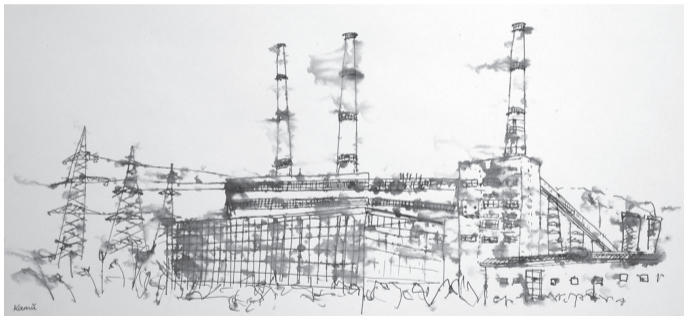

IN NAHER FERNE

IN NAHER FERNE

ZEICHNUNGEN VON KATHARINA MÜLLER

26. MÄRZ 2017 - 05. MAI 2017

LESECAFÉ

DIESTERWEGSTRASSE 7

60594 FRANKFURT

www.kamue-kunst.de katharina.mueller@kamue-kunst.de